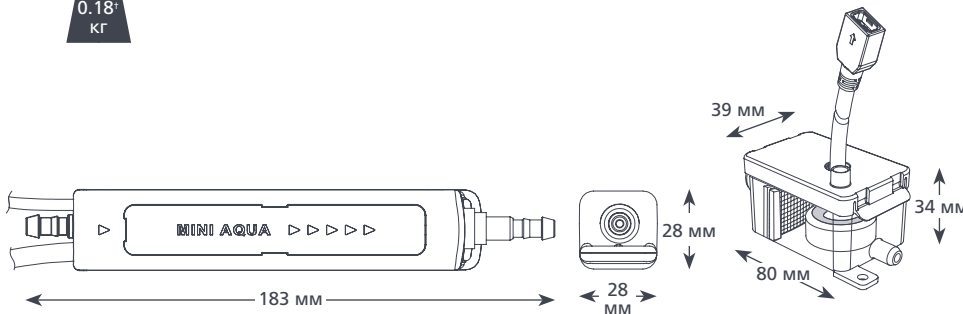

Макс. производительность 12 л/ч

Макс. реком. высота подъёма 10 м (при расходе воды 6 л/ч)

21 дБ(A)

ОСОБЕННОСТИ

- Минимальные размеры
- Высокая производительность
- Концепция Plug-and-play
- Антисифонное устройство

0.18⁺ кг

ТЕХНИЧЕСКИЕ ХАРАКТЕРИСТИКИ MINI AQUA

Макс. производительность	12 л/ч (при нулевой высоте подъёма)
Макс. реком. высота подъёма	10 м
Высота всасывания до	2 м
Уровень шума (на расстоянии 1 м)	21 дБ(A)
Электропитание	230 В перем. тока, 50-60 Гц, 0,1 А*
Режим работы	Прерывистый
Класс изоляции	Устройство класса II □
Мощность блока до	16 кВт / 54000 БТЕ/ч
Макс. температура воды	40°C / 104°F
Выходная трубка	Трубка с внутр.диам. 6 мм
Степень защиты IP	IPX4
Выключатель-предохранитель	на 30 А Н.З.
Тепловая защита	✓
Полная герметизация	✓
Самовсасывание	✓

Xtra Дополнительные аксессуары для монтажа указаны в нашем дополнительном каталоге Aspen Xtra

В КОМПЛЕКТЕ

Насос Mini Aqua • Съёмный кабель электропитания длиной 1,5 м • Резервуар с фильтром, поплавком, крышкой • Виниловая трубка для забора воздуха длиной 150 мм с внутренним диаметром 6 мм • Антисифонное устройство • Трубка длиной 1,5 м с внутренним диаметром 6 мм • Голубая входная трубка длиной 220 мм с внутренним диаметром 14 мм • Комплект соединителя трубы отвода • Комплект аксессуаров для монтажа • Инструкция по установке