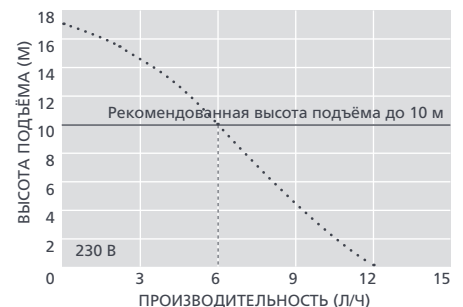

Макс. производительность 12 л/ч

Макс. реком. высота подъёма 10 м (при расходе воды 6 л/ч)

21 дБ(A)

ОСОБЕННОСТИ

- Минимальные размеры
- Высокая производительность
- Концепция Plug-and-play
- Антисифонное устройство

0.18⁺ кг

ТЕХНИЧЕСКИЕ ХАРАКТЕРИСТИКИ MINI AQUA

Макс. производительность	12 л/ч (при нулевой высоте подъёма)
Макс. реком. высота подъёма	10 м
Высота всасывания до	2 м
Уровень шума (на расстоянии 1 м)	21 дБ(A)
Электропитание	230 В перем. тока, 50-60 Гц, 0,1 А*
Режим работы	Прерывистый
Класс изоляции	Устройство класса II □
Мощность блока до	16 кВт / 54000 БТЕ/ч
Макс. температура воды	40°C / 104°F
Выходная трубка	Трубка с внутр.диам. 6 мм
Степень защиты IP	IPX4
Выключатель-предохранитель	на 30 А Н.З.
Тепловая защита	✓
Полная герметизация	✓
Самовсасывание	✓